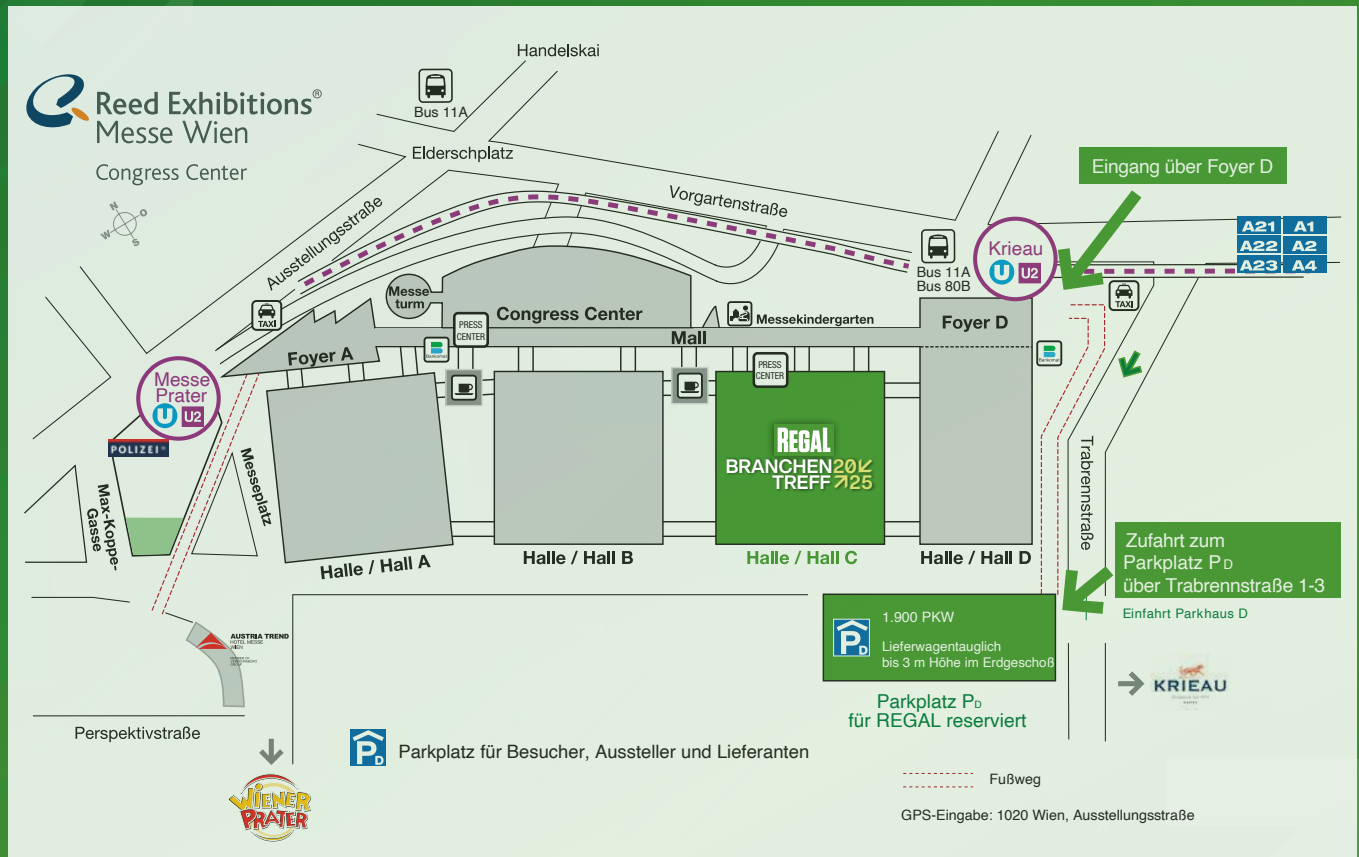

REGAL

BRANCHEN2025 TREFF 725

ANFAHRTSPLAN FÜR BESUCHER

Messe Wien, Trabrennstraße 7, 1021 Wien | Eingang Foyer D | Parkhaus D, Trabrennstraße 1-3