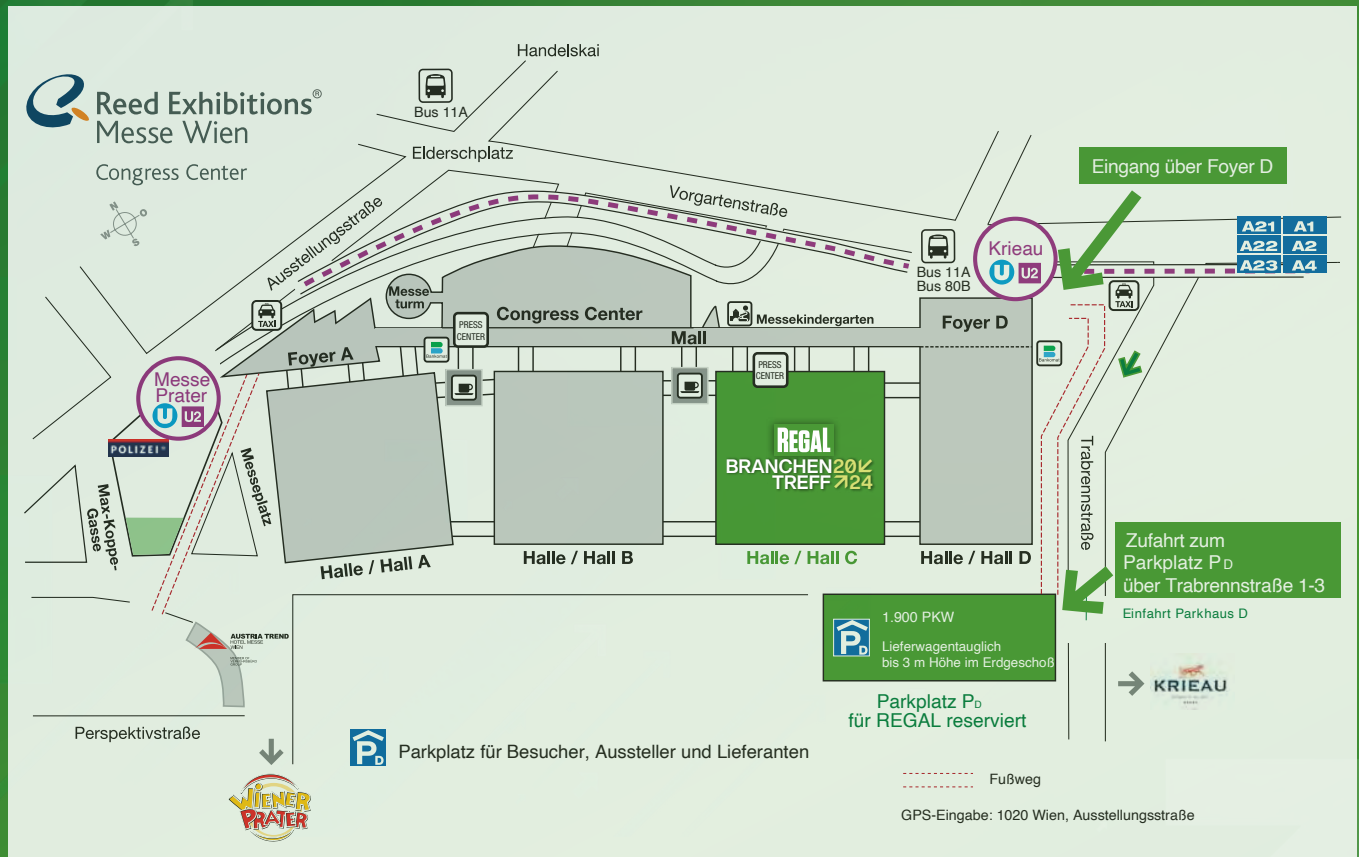

## BRANCHEN20K TREFF 724

## ANFAHRTSPLAN FÜR BESUCHER

Messe Wien, Trabrennstraße 7, 1021 Wien | Eingang Foyer D | Parkhaus D, Trabrennstraße 1-3